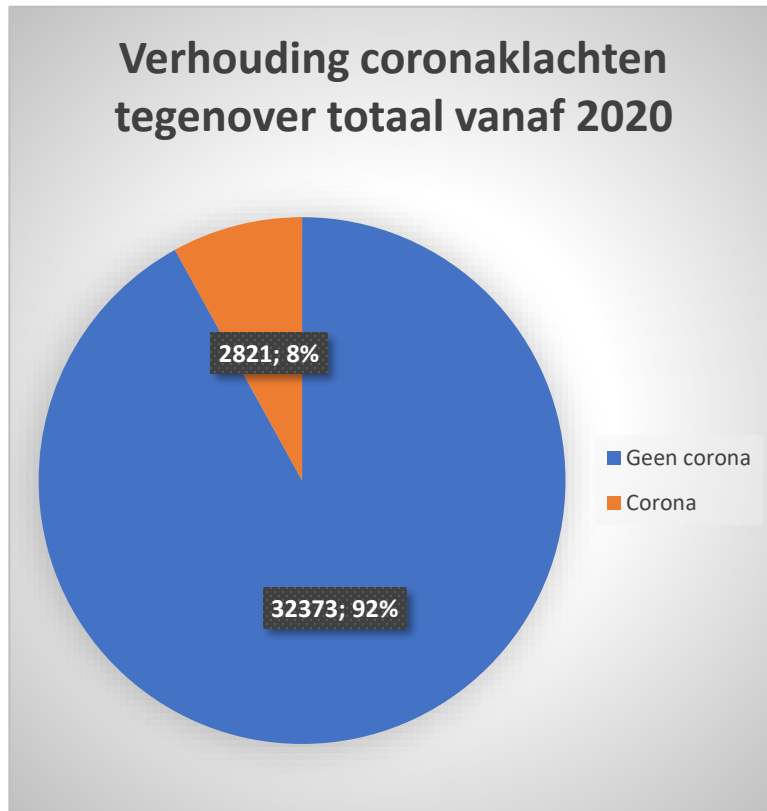

Document nummer 1

**nationale
ombudsman**

Coronaklachten bij de Nationale ombudsman

18 maart t/m 20 april 2021

Welk deel van het totale aantal klachten is een coronaklacht?

nationale ombudsman

- We zien dat het percentage corona gerelateerde klachten t.o.v. het totaal toegenomen is in 2021. Over het geheel genomen is dat 8%, in 2020 was dat 7% en nu is dat zelfs 9%.