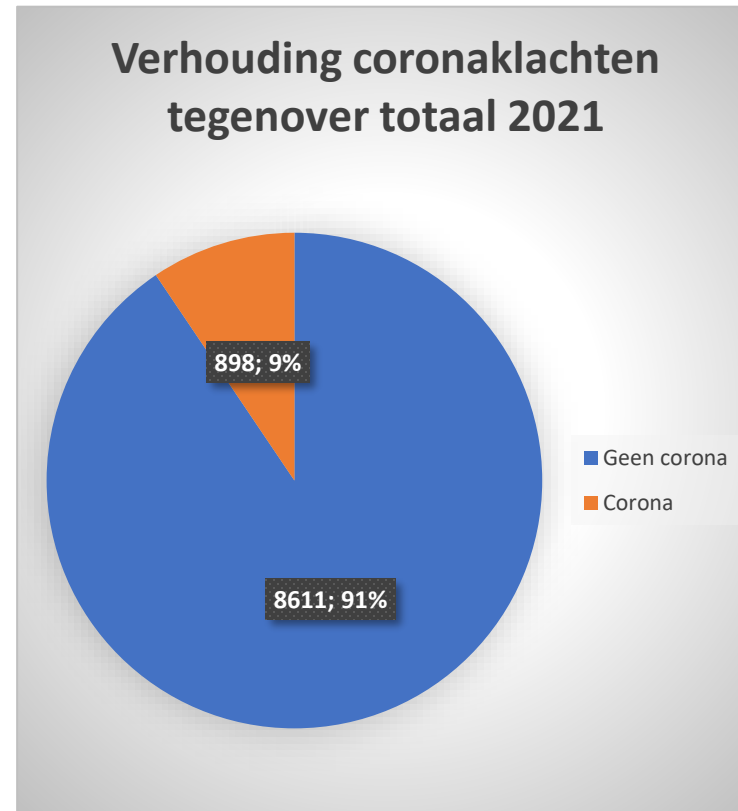

Document nummer 1

**nationale
ombudsman**

Coronaklachten bij de Nationale ombudsman

18 maart t/m 20 april 2021

Welk deel van het totale aantal klachten is een coronaklacht?

nationale ombudsman

- We zien dat het percentage corona gerelateerde klachten t.o.v. het totaal toegenomen is in 2021. Over het geheel genomen is dat 8%, in 2020 was dat 7% en nu is dat zelfs 9%.